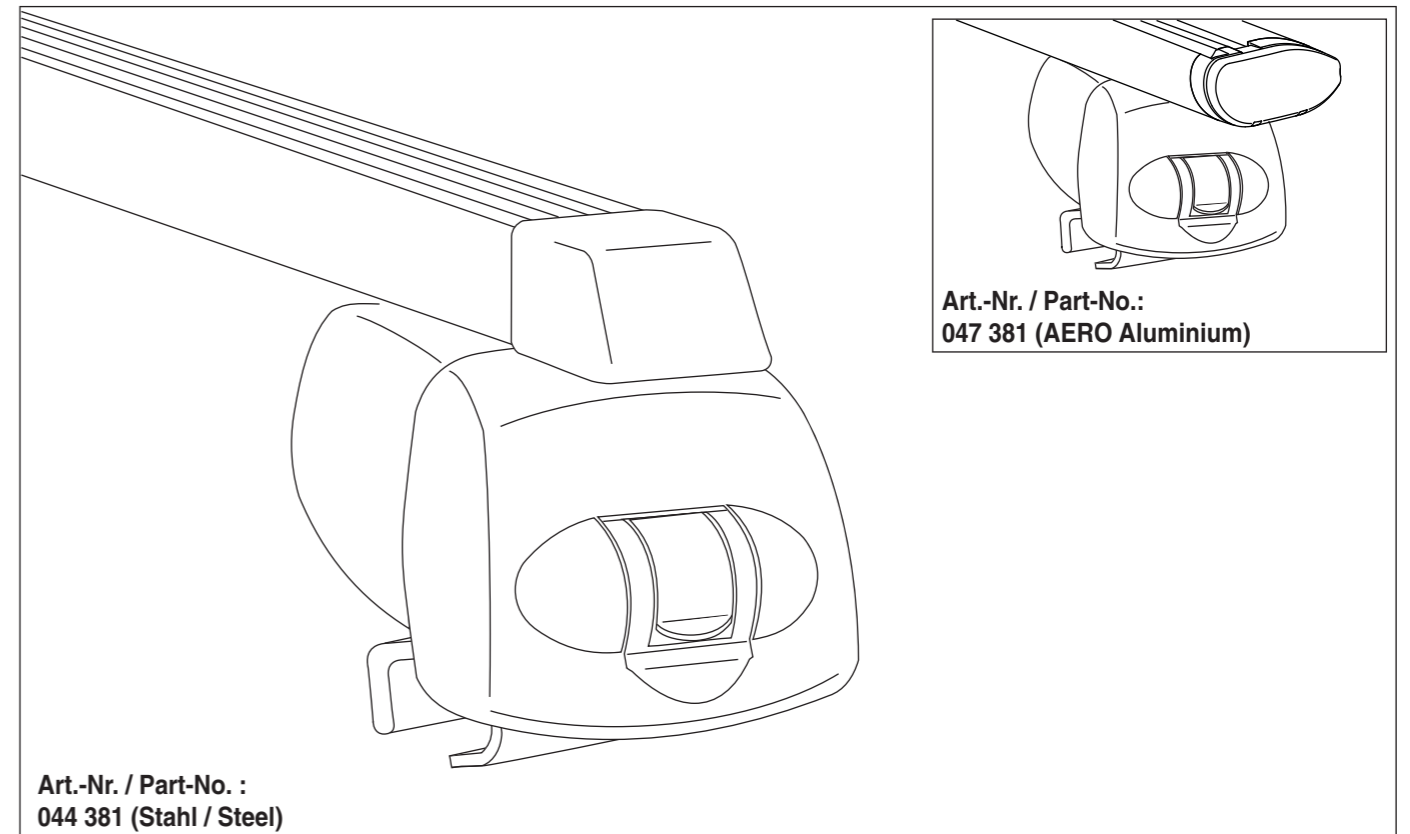

# Atera SIGNO

Skoda  
Octavia Reling Kombi 04/2020-

nur bei Art.Nr.: 047 381  
only for part no.: 047 381

A- 9919700163	1- 9945700092
B- 9945700223	2- 9919700143
C1- 8828700062	3- 9945700105
C2- 8828700063	4- 9912700051
	5a- 9918700526
	5b- 9918700527
	6- 9923700009
	7- 9918700250
	8- 9918700249
	9- 9904700335
	10- 9912700086
	11- 9910700004
	12- 9908700231
	13- 9908700209
	14- 9918700228
	15- 9918700246
	16- 9917700010
	17- 9918700588
	18- 9918700245
	19- 9910700004
	20- 9908700375
	21- 9918700247
22a (FL)	22a- 9949700699
22b (FR)	22b- 9949700699
22c (RL)	22c- 9949700699
22d (RR)	22d- 9949700699

# Atera SIGNO

Skoda  
Octavia Kombi 04/2020-  
(mit Reling / with rail / avec rails de toit)

Art.-Nr. / Part-No.: 044 381  
Art.-Nr. / Part-No.: 047 381

044 381 (Stahl) (Steel)		5,0 kg
047 381 (AERO Aluminium)		4,5 kg