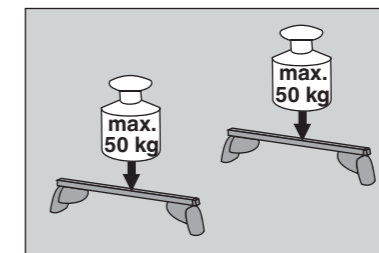

# Atera SIGNO

Skoda  
Octavia Kombi 04/2020-  
(mit Reling / with rail / avec rails de toit)

Art.-Nr. / Part-No.: 044 381  
Art.-Nr. / Part-No.: 047 381

044 381 (Stahl) (Steel)		5,0 kg
047 381 (AERO Aluminium)		4,5 kg