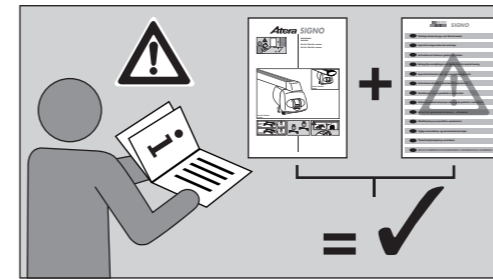

Atera SIGNO

Skoda
Octavia Reling Kombi 04/2020-

nur bei Art.Nr.: 047 381
only for part no.: 047 381

A- 9919700163	1- 9945700092
B- 9945700223	2- 9919700143
C1- 8828700062	3- 9945700105
C2- 8828700063	4- 9912700051
	5a- 9918700526
	5b- 9918700527
	6- 9923700009
	7- 9918700250
	8- 9918700249
	9- 9904700335
	10- 9912700086
	11- 9910700004
	12- 9908700231
	13- 9908700209
	14- 9918700228
	15- 9918700246
	16- 9917700010
	17- 9918700588
	18- 9918700245
	19- 9910700004
	20- 9908700375
	21- 9918700247
22a (FL)	22a- 9949700699
22b (FR)	22b- 9949700699
22c (RL)	22c- 9949700699
22d (RR)	22d- 9949700699

8830700387
9904700324

Atera SIGNO

Skoda
Octavia Kombi 04/2020-
(mit Reling / with rail / avec rails de toit)

Art.-Nr. / Part-No.: 044 381
Art.-Nr. / Part-No.: 047 381

044 381 (Stahl) (Steel)		5,0 kg
047 381 (AERO Aluminium)		4,5 kg