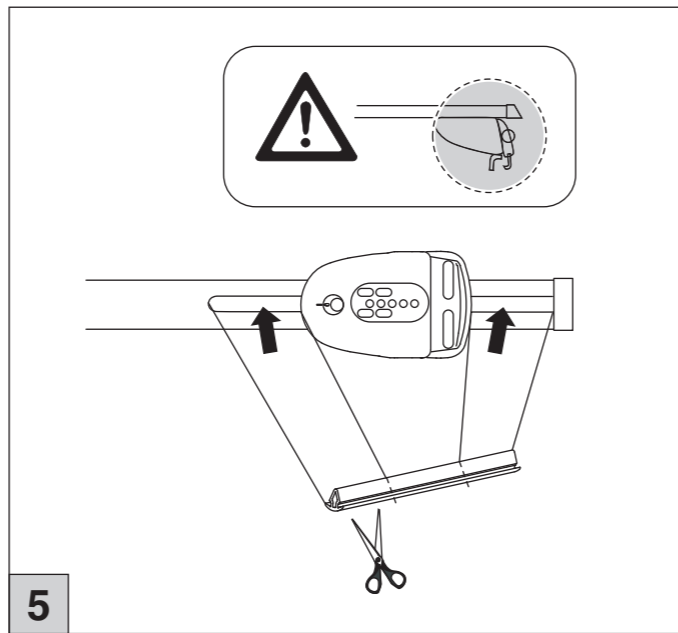

# Atera SIGNO

Skoda  
Octavia Reling Kombi 04/2020-

nur bei Art.Nr.: 047 381  
only for part no.: 047 381

A- 9919700163	1- 9945700092
B- 9945700223	2- 9919700143
C1- 8828700062	3- 9945700105
C2- 8828700063	4- 9912700051
	5a- 9918700526
	5b- 9918700527
	6- 9923700009
	7- 9918700250
	8- 9918700249
	9- 9904700335
	10- 9912700086
	11- 9910700004
	12- 9908700231
	13- 9908700209
	14- 9918700228
	15- 9918700246
	16- 9917700010
	17- 9918700588
	18- 9918700245
	19- 9910700004
	20- 9908700375
	21- 9918700247
22a (FL)	22a- 9949700699
22b (FR)	22b- 9949700699
22c (RL)	22c- 9949700699
22d (RR)	22d- 9949700699

# Atera SIGNO

Skoda  
Octavia Kombi 04/2020-  
(mit Reling / with rail / avec rails de toit)

Art.-Nr. / Part-No.: 044 381  
Art.-Nr. / Part-No.: 047 381

044 381 (Stahl) (Steel)		5,0 kg
047 381 (AERO Aluminium)		4,5 kg