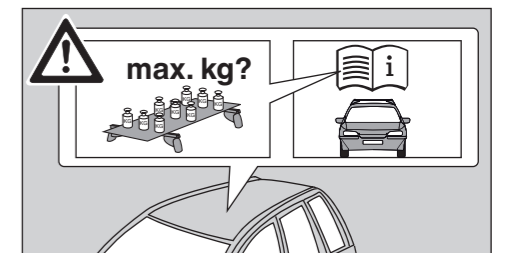

# Atera SIGNO

Skoda  
Octavia Kombi 04/2020-  
(mit Reling / with rail / avec rails de toit)

Art.-Nr. / Part-No.: 044 381  
Art.-Nr. / Part-No.: 047 381

044 381 (Stahl) (Steel)		5,0 kg
047 381 (AERO Aluminium)		4,5 kg