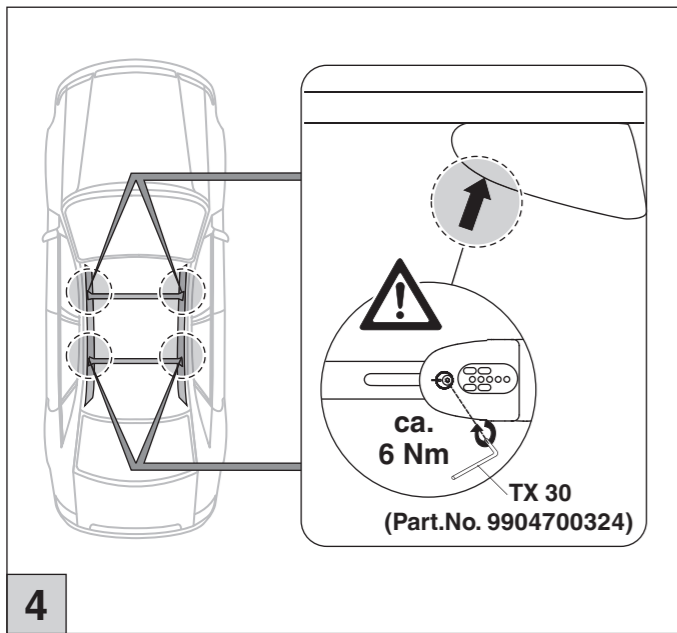

# Atera SIGNO

Skoda  
Octavia Reling Kombi 04/2020-

nur bei Art.Nr.: 047 381  
only for part no.: 047 381

A- 9919700163	1- 9945700092
B- 9945700223	2- 9919700143
C1- 8828700062	3- 9945700105
C2- 8828700063	4- 9912700051
	5a- 9918700526
	5b- 9918700527
	6- 9923700009
	7- 9918700250
	8- 9918700249
	9- 9904700335
	10- 9912700086
	11- 9910700004
	12- 9908700231
	13- 9908700209
	14- 9918700228
	15- 9918700246
	16- 9917700010
	17- 9918700588
	18- 9918700245
	19- 9910700004
	20- 9908700375
	21- 9918700247
22a (FL)	22a- 9949700699
22b (FR)	22b- 9949700699
22c (RL)	22c- 9949700699
22d (RR)	22d- 9949700699

# Atera SIGNO

Skoda  
Octavia Kombi 04/2020-  
(mit Reling / with rail / avec rails de toit)

Art.-Nr. / Part-No.: 044 381  
Art.-Nr. / Part-No.: 047 381

044 381 (Stahl) (Steel)		5,0 kg
047 381 (AERO Aluminium)		4,5 kg